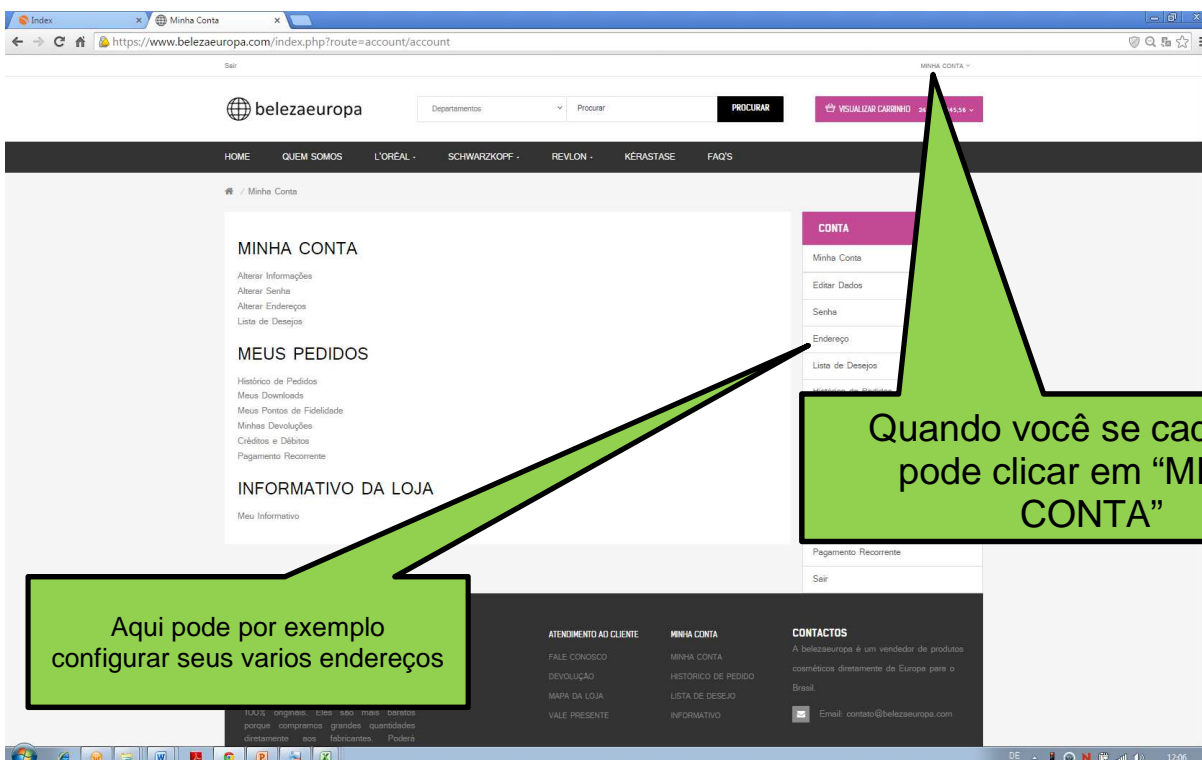

Instruções para o uso da sua conta no www.belezaeuropa.com 16/07/2015

Homepage de www.belezaeuropa.com:

ENDEREÇOS CADASTRADOS

Aqui mostra todos seus endereços. Esses pode escolher no processo de fazer a compra.

TESTE#	Endereço	EDITAR	DELETAR
Teste1	Ricicle 55180550 Pernambuco Brazil	EDITAR	DELETAR
Teste2	Teste2 Teste2 Teste2 Teste2 5565656 Rio de Janeiro Brazil	EDITAR	DELETAR
Test2	Test2 Test2 Test2 Test2 Test2 55180550 Pernambuco Brazil	EDITAR	DELETAR
Teste3	Teste3 Test3 Test3 Test3 Test3 55180550 Pernambuco Brazil	EDITAR	DELETAR