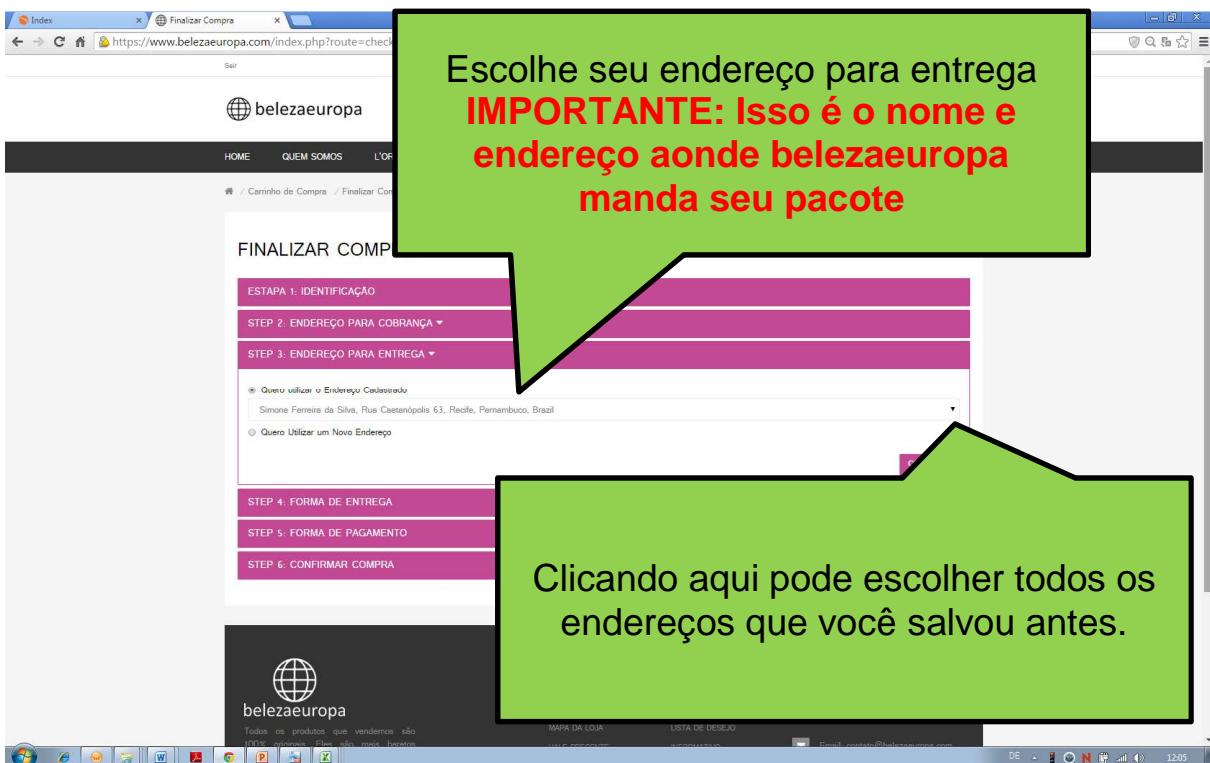

Digite seu código aqui

APLICAR CUPOM

USE SEU VALE-PRESENTE

CÁLCULO DE ENVIO & TAXAS

Sub-Total: R\$1.888,56

Total: R\$1.888,56

CONTINUAR COMPRANDO

FINALIZAR COMPRA

DE 12:04

Callouts:

- Digite seu código e clicar "APLICAR CUPOM"
- Clicar "FINALIZAR COMPRA"

The screenshot shows the 'FINALIZAR COMPRA' (Finalize Purchase) page. It features a vertical list of steps: ESTAPA 1: IDENTIFICAÇÃO, STEP 2: ENDEREÇO PARA COBRANÇA, STEP 3: ENDEREÇO PARA ENTREGA, STEP 4: FORMA DE ENTREGA, STEP 5: FORMA DE PAGAMENTO, and STEP 6: CONFIRMAR COMPRA. Step 3 is currently active, displaying a dropdown menu for address selection. The selected address is 'Simone Ferreira de Sá, Rua Caetanópolis 63, Recife, Pernambuco, Brazil'. Other addresses listed include 'Teste1 Teste1, Teste1, Recife, Pernambuco, Brazil', 'Teste2 Teste2, Teste2, Rio de Janeiro, Brazil', 'Teste2 Teste2, Teste2, Pernambuco, Brazil', and 'Teste3 Teste3, Teste3, Pernambuco, Brazil'. A green callout box points to this dropdown menu.