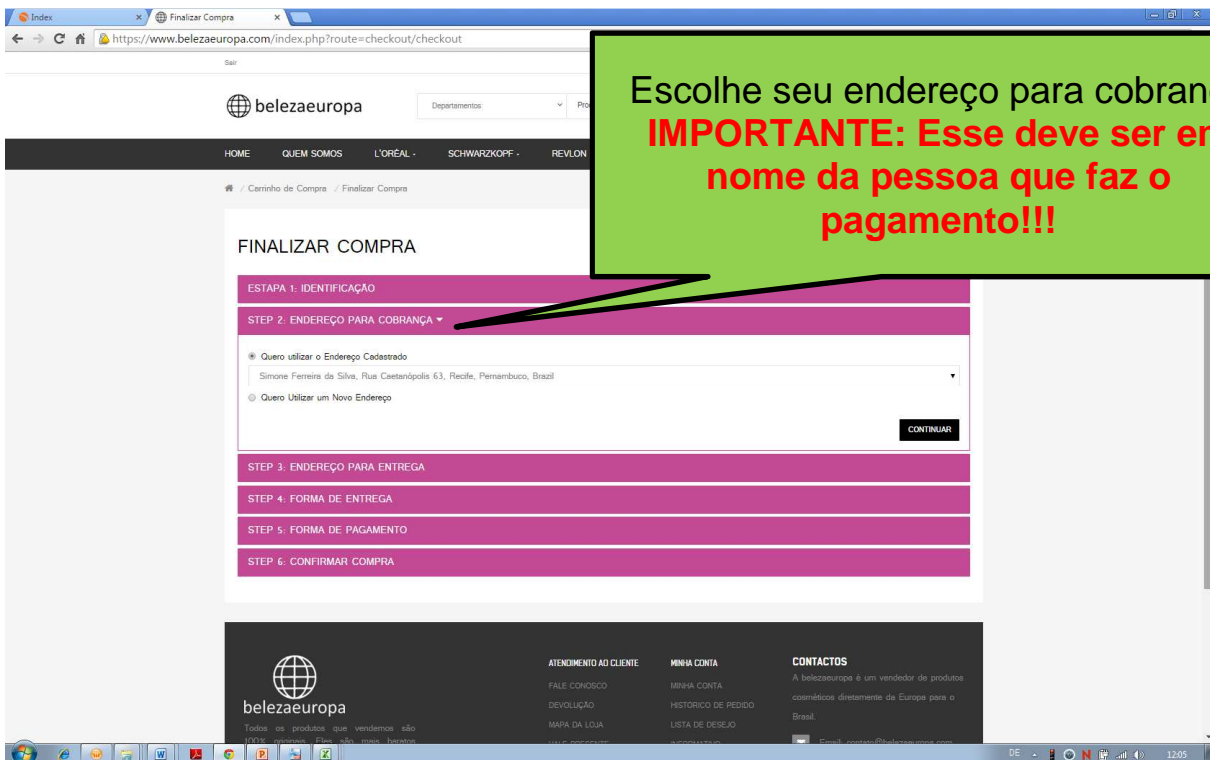

Digite seu código aqui

APLICAR CUPOM

USE SEU VALE-PRESENTE

CÁLCULO DE ENVIO & TAXAS

Sub-Total: R\$1.888,56

Total: R\$1.888,56

CONTINUAR COMPRANDO

FINALIZAR COMPRA

DE 12:04

Callouts:

- Digite seu código e clicar "APLICAR CUPOM"
- Clicar "FINALIZAR COMPRA"

The screenshot shows the 'FINALIZAR COMPRA' (Finalize Purchase) page. It features a vertical list of steps: ESTAPA 1: IDENTIFICAÇÃO, STEP 2: ENDEREÇO PARA COBRANÇA, STEP 3: ENDEREÇO PARA ENTREGA, STEP 4: FORMA DE ENTREGA, STEP 5: FORMA DE PAGAMENTO, and STEP 6: CONFIRMAR COMPRA. Step 3 is currently active, displaying a dropdown menu for address selection. The selected address is 'Simone Ferreira de Sá, Rua Caetanópolis 63, Recife, Pernambuco, Brazil'. Other addresses listed include 'Teste1 Teste1, Teste1, Recife, Pernambuco, Brazil', 'Teste2 Teste2, Teste2, Rio de Janeiro, Brazil', 'Teste2 Teste2, Teste2, Pernambuco, Brazil', and 'Teste3 Teste3, Teste3, Pernambuco, Brazil'. A green callout box points to this dropdown menu.